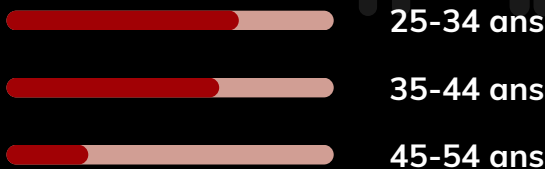

NOS ÉCOUTES

+4,5M d'écoutes cumulées et une audience en forte croissance !

Par épisode	26 000
Par semaine	28 000
Par mois	77 500
En 2025	1.21 millions

7.4K

10.2K

2.8K

500

Notre audience engagée

Majoritairement des femmes de 25 à 44 ans.

82% 18%

SERVICES ET TARIFS

Idéal pour rejoindre des femmes québécoises actives âges de 25 à 44 ans.

Publicité intégrée (mention en description)

15 secondes	250 \$
30 secondes	500 \$