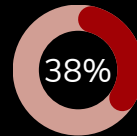

NOS ÉCOUTES

+4,5M d'écoutes cumulées et une audience en forte croissance !

Par épisode	26 000
Par semaine	28 000
Par mois	77 500
En 2025	1.21 millions

7.4K

10.2K

2.8K

500

Notre audience engagée

Majoritairement des femmes de 25 à 44 ans.

82% 18%

SERVICES ET TARIFS

Idéal pour rejoindre des femmes québécoises actives âges de 25 à 44 ans.

Publicité intégrée (mention en description)

15 secondes	250 \$
30 secondes	500 \$

Jusqu'à 10 000 vues cumulées !

Plateformes numériques

Publication (1) IG et FB	500 \$
Stories (3) IG et FB	200 \$

Événements

Sur demande

Taux d'engagement

3,54 %

Vues mensuelles