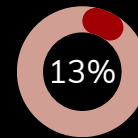

NOS ÉCOUTES

+4,5M d'écoutes cumulées et une audience en forte croissance !

Par épisode	26 000
Par semaine	28 000
Par mois	77 500
En 2025	1.21 millions

7.4K

10.2K

2.8K

500

Notre audience engagée

Majoritairement des femmes de 25 à 44 ans.

82% 18%

SERVICES ET TARIFS

Idéal pour rejoindre des femmes québécoises actives âges de 25 à 44 ans.

Publicité intégrée (mention en description)

15 secondes	250 \$
30 secondes	500 \$