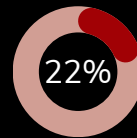

NOS ÉCOUTES

+4,5M d'écoutes cumulées et une audience en forte croissance !

Par épisode	26 000
Par semaine	28 000
Par mois	77 500
En 2025	1.21 millions

7.4K

10.2K

2.8K

500

Notre audience engagée

Majoritairement des femmes de 25 à 44 ans.

82% 18%

SERVICES ET TARIFS

Idéal pour rejoindre des femmes québécoises actives âges de 25 à 44 ans.

Publicité intégrée (mention en description)

15 secondes	250 \$
30 secondes	500 \$